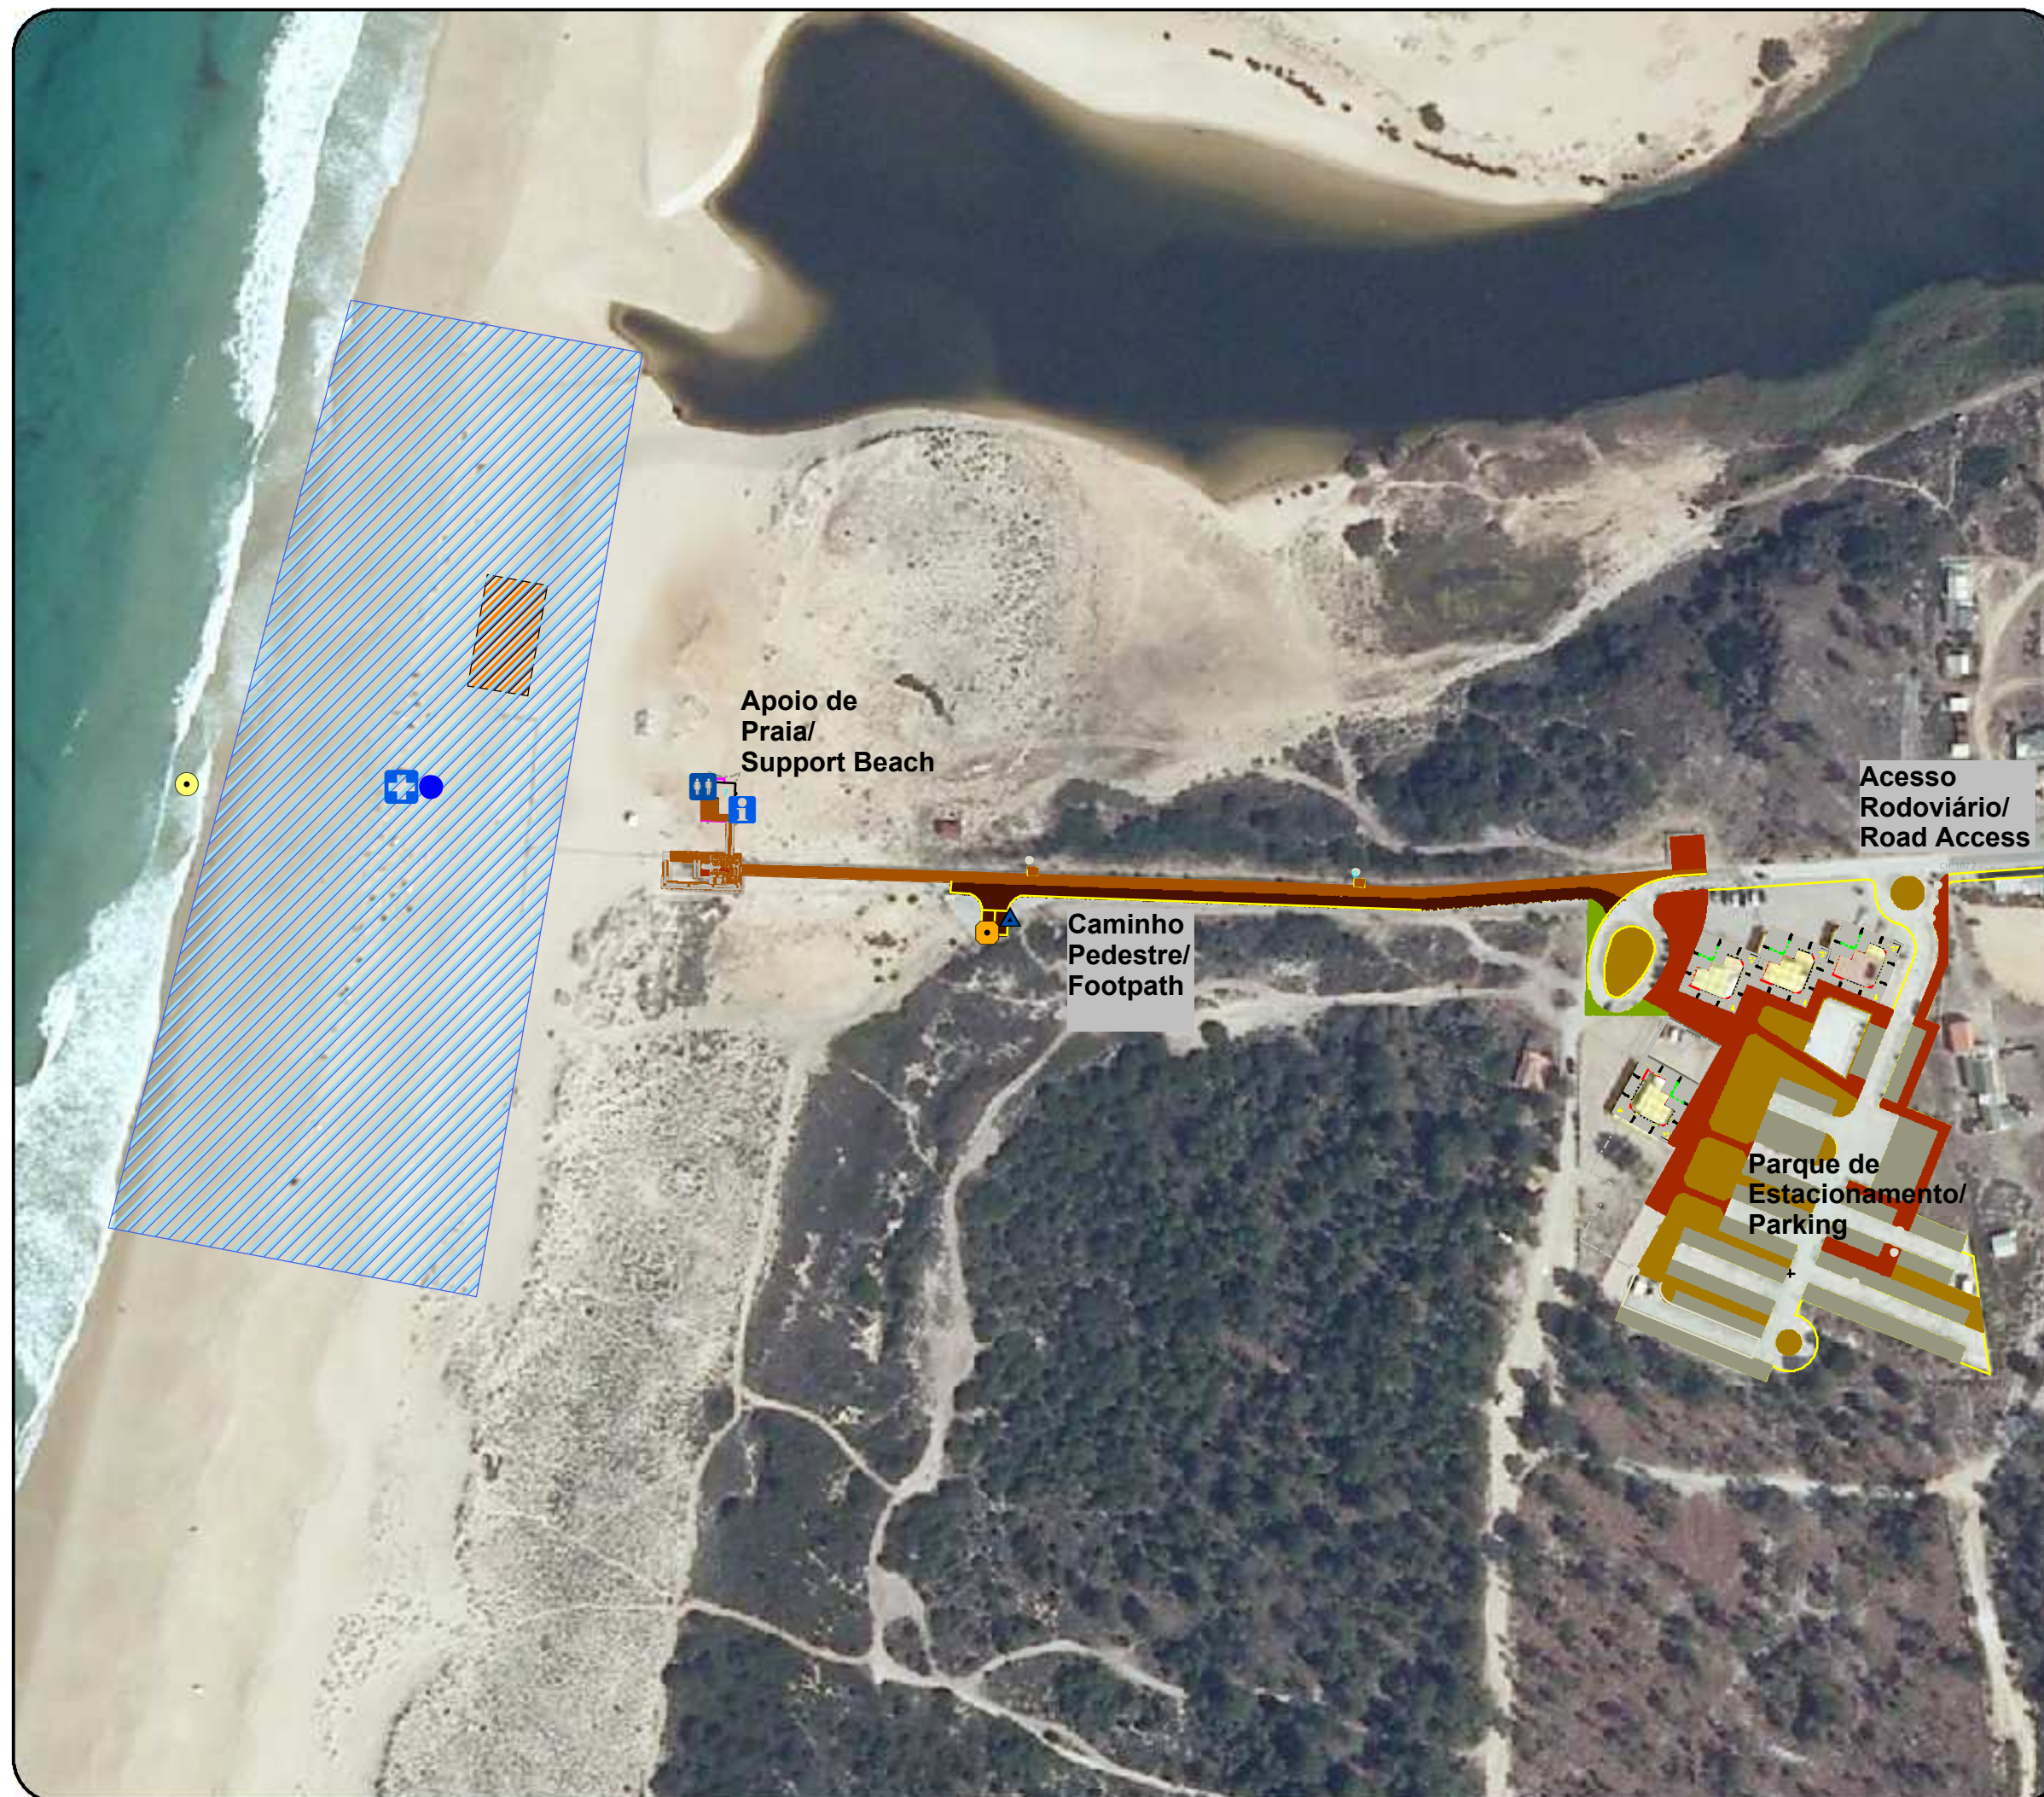

Praia de Melides

Legenda

- Bandeira Azul
- ▲ Contendor de Indiferenciados
- Ecoponto
- ✚ Equipamentos 1º Socorros
- ℹ Informações de Praia
- Pontos de Amostragem
- ♿ Sanitários + Deficientes
- ▨ Zona de Desportos de Praia
- ▨ Zona de Concessão da Praia de Melides

Melides Beach

Legenda

- Blue Flag
- ▲ Container Undifferentiated
- Recycling Bin
- ✚ First Aid
- ℹ Information
- Sampling Points
- ♿ WC + Deficients
- ▨ Zports Zone Beach
- ▨ Concession Area of the Beach Melides

Escala 1:2.000

Sistema de Coordenadas
PT-TM06\ETRS89